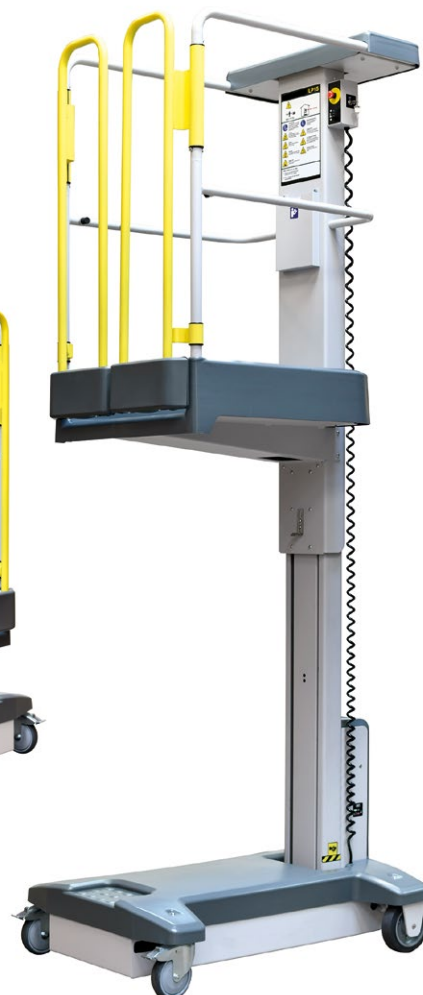

# PA35SF

## Mini nacelle à mât vertical semi-électrique hauteur de travail jusqu'à 3500 mm

### INTRODUCTION

L'outil parfait pour remplacer les escabeaux tout en améliorant la sécurité et le confort de l'opérateur.

### AVANTAGES

- Compacte et polyvalente
- Pour un usage intérieur
- Poids admissible de la plateforme : 130 kg
- Faible rayon de braquage
- Chargeur intégré
- Bouton d'arrêt d'urgence
- Dispose d'une prise USB
- Déplacement manuel